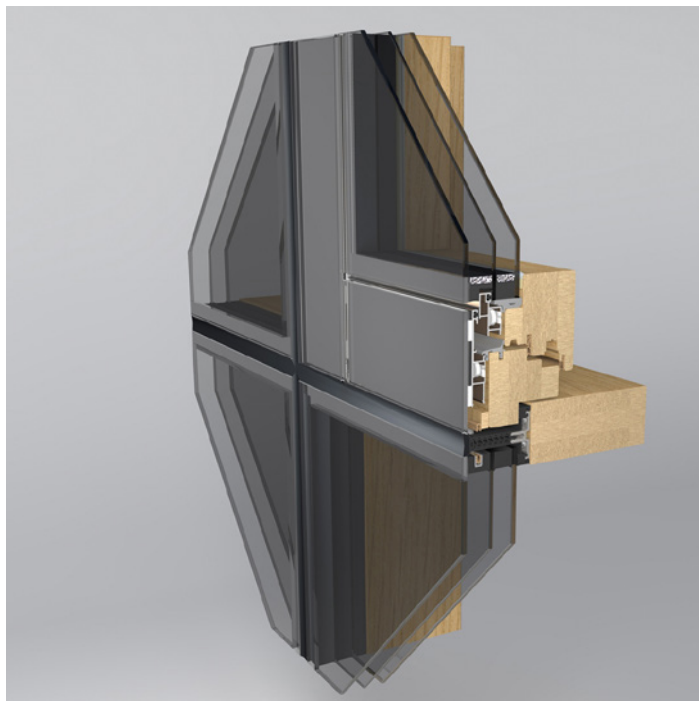

GAMA GLASS

Uw	0.88 W/m ² *K**
Rw	35 dB**
Застекление	стеклопакет с 2-3 стеклами
Гарантия	5 лет.*

Эксклюзивная фасадная конструкция, где снаружи на одной плоскости видно только стекло. Система создана совместно с технологическим партнером Gutmann.

* Гарантия на наружное оконное покрытие предоставляется в зависимости от типа древесины и окраски.

** Uw и Rw рассчитано для окна:

Размеры: высота 1480 мм, ширина 1230 мм. *Тип открывания:* открывание внутрь, правое. *Оковка:* ROTO. Крепление: 7 точек фиксации по периметру. *Уплотняющие прокладки:* SCHLEGEL, поролоновые. *Контуры герметизации:* 2.

Застекление: стеклопакет, 4-14Ar-4-14Ar-4 (два стекла имеют селективное покрытие, промежутки заполнены аргоном, разделительные рамки алюминиевые).