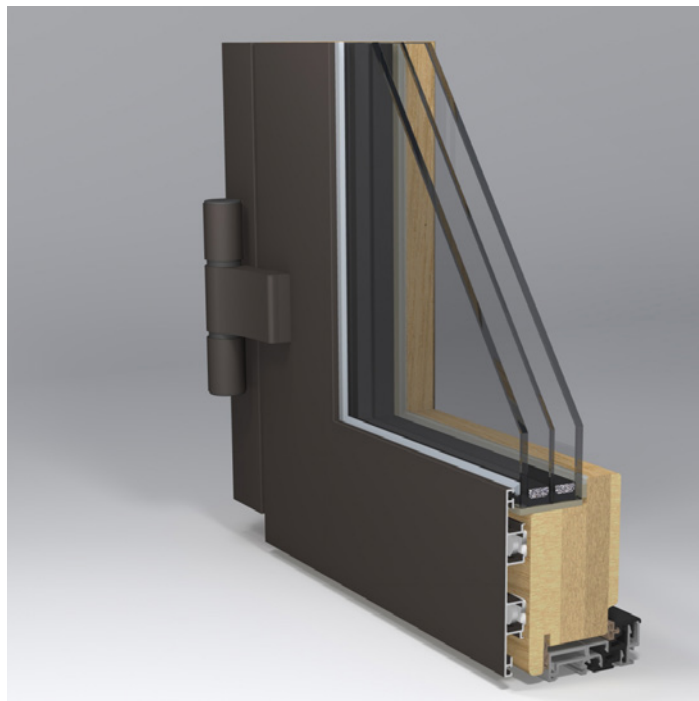

GAMA T78 B R A G A

Uw	0.81 W/m ² *K**
Rw	35 dB**
Verglasung	Von 2-3 Glasblättern
Garantie	5 J.*

Fensterprofilmerkmale:

- Schiebetüren
- Gewölbte Fenster

Für ein modernes Haus

Die Außentüren vom exklusiven Design für die Häuser moderner Architektur.

Das Türblatt und der Rahmen befinden sich an der äußeren Seite auf der gleichen Ebene. Die Produkte dieses Profils passen mit den Fassadensystemen aus Holz und Glas perfekt überein. Das Glaspaket ist bis 62 mm. Es sind auch bogenartige Außentüren und Fenster, Schiebetüren im analogen Design möglich.

* Die Garantie für die Verkleidung der Fenster von aussen wird abhängig von dem Typ des Holzes und der Färbung gewährt.

** Uw und Rw wurde für das Fenster berechnet: Ausmassen: Höhe 1480 mm, Breite 1230 mm. Typ der Öffnung: nach innen öffnend, rechtseitig. Beschläge: ROTO. Befestigung: 7 Fixierungspunkte im Umfang. Dichtungen: aus Schaumstoff SCHLEGEL. Umriss der Dichtung: 2. Verglasung: Glaspaket, 4-14Ar-4-14Ar-4 (zwei Gläser werden mit Selektiv verkleidet, die Zwischenräume sind mit Argon gefüllt, die Trennrahmen sind aus Aluminium). argon gas, spacers - Swispacer Ultimate).