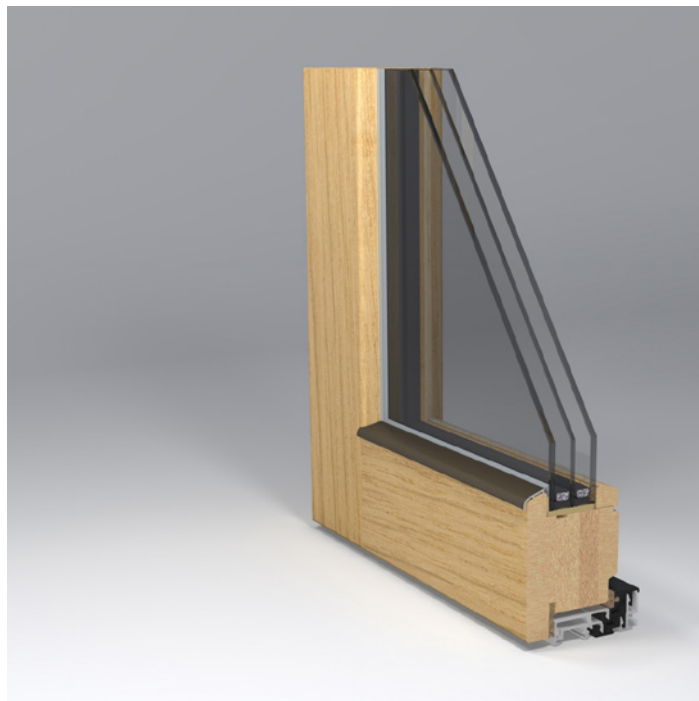

GAMA T78

Uw	0.88 W/m ² *K**
Rw	35 dB**
Verglasung	Von 2-3 Glasblättern
Garantie	5 J.*

Fensterprofilmerkmale:

- Economy-Option
- Gewölbte Fenster
- Schiebetüren

Economy-Option

Traditionelle Türen des europäischen Typs, eines der populärsten in Litauen wegen der Wirtschaftlichkeit. Es sind auch bogenartige Außentüren und Fenster, Schiebetüren im analogen Design möglich. Zum Schutz gegen Wasser und Sonne werden horizontale Oberflächen mit Aluminiumprofil von der Außenseite verkleidet - Entwässerungsprofil. Glaspaket bis 42 mm.

* Die Garantie für die Verkleidung der Fenster von aussen wird abhängig von dem Typ des Holzes und der Färbung gewährt.

** Uw und Rw wurde für das Fenster berechnet: Ausmassen: Höhe 1480 mm, Breite 1230 mm. Typ der Öffnung: nach innen öffnend, rechteckig. Beschläge: ROTO. Befestigung: 7 Fixierungspunkte im Umfang. Dichtungen: aus Schaumstoff SCHLEGEL. Umrisse der Dichtung: 2. Verglasung: Glaspaket, 4-14Ar-4-14Ar-4 (zwei Gläser werden mit Selektiv verkleidet, die Zwischenräume sind mit Argon gefüllt, die Trennrahmen sind aus Aluminium). argon gas, spacers - Swispacer Ultimate).