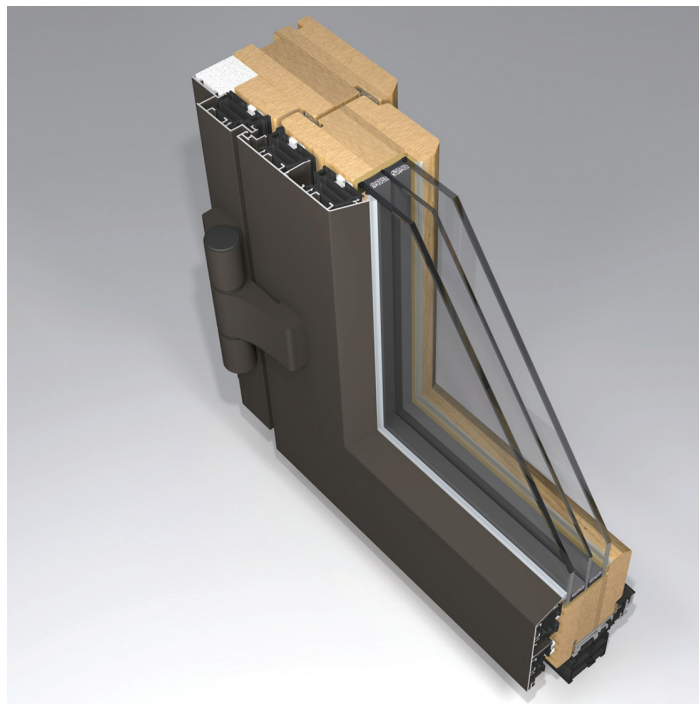

GAMA T78 THERM

Uw	0.80 W/m ² *K**
Rw	35 dB**
Stiklinimas	2-3 stiklų paketas
Garantija	5 m.*

Lango profilio savybės:

- Slankiojančios durys
- Termo savybės
- Arkiniai langai

Lauko durys skirtos pasyviems namams

Lauko durys skirtos pasyviems namams, kurių energinis naudingumas didžiausias. Dėl papildomų tarpinių su oro kameromis geriausiai sulaiko šaltį ir išsaugo vidinę namų šilumą. Medinės durys, kurių profiliai iš išorės kaustyti aliuminiu ir papildomai apšiltinti. Analogiškos galimos arkinės lauko durys ir langai, stumdomosios durys. Stiklo paketas iki 48 mm.

* Garantija durų lauko padengimui teikiama priklausomai nuo medienos ir dažymo tipo.

** Uw ir Rw apskaičiuota durims:

Matmenys: aukštis 1480 mm, plotis 1230 mm. Atidarymo tipas: atidaroma į vidų, dešininis. Apkaustai: ROTO. Tvirtinimas: 7 fiksavimo taškai perimetru. Tarpinės: SCHLEGEL poroloninės. Sandarinimo kontūrai: 2. Įstiklinimas: stiklo paketas, 4-14Ar-4-14Ar-4 (du stiklai dengti selektyvu, tarpai pripildyti argono dujų, skiriamieji rėmeliai aliumininiai).