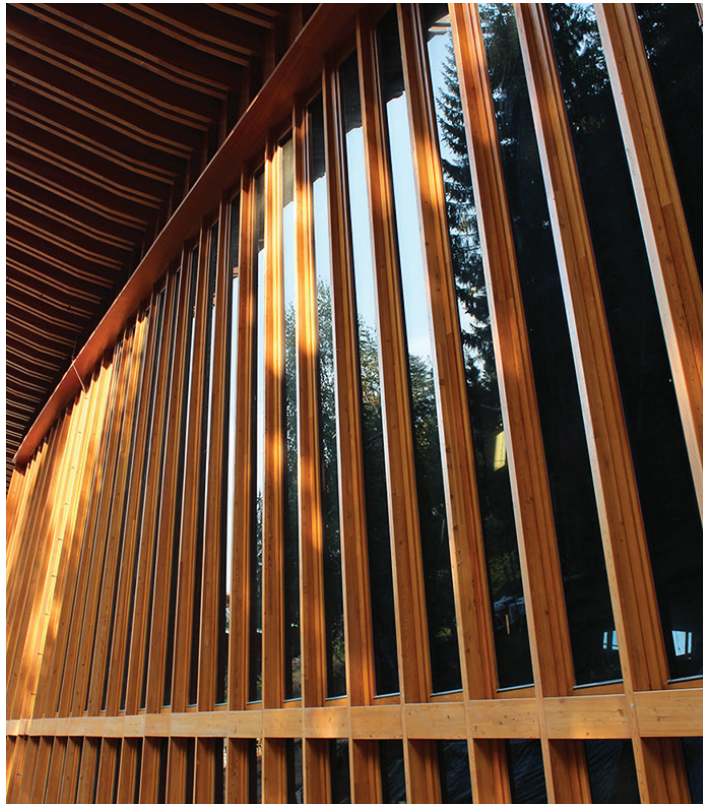

GAMA 78 B R A G A

Uw	0.91 W/m ² *K**
Rw	35 dB**
Stiklinimas	2-3 stiklų paketas
Garantija	5 m.*

Lango profilio savybės:

- Slankiojančios durys
- Arkiniai langai
- Durys

Išskirtinio dizaino langai modernios architektūros namams

Išorėje durų varčia ir rėmas yra vienoje plokštumoje. Analogiško dizaino galimi arkiniai langai, lauko durys, stumdomosios durys. Langai labai gražiai integruojasi į medžio ir stiklo fasadines sistemas. Stiklo paketas iki 62 mm.

* Garantija langų lauko padengimui teikiama priklausomai nuo medienos ir dažymo tipo.

** Uw ir Rw apskaičiuota langui:

Matmenys: aukštis 1480 mm, plotis 1230 mm. Atidarymo tipas: atidaroma į vidų, dešininis. Apkaustai: ROTO. Tvirtinimas: 7 fiksavimo taškai perimetru. Tarpinės: SCHLEGEL poroloninės. Sandarinimo kontūrai: 2. Įstiklinimas: stiklo paketas, 4-14Ar-4-14Ar-4 (du stiklai dengti selektyvu, tarpai pripildyti argono dujų, skiriamieji rėmeliai aliumininiai).