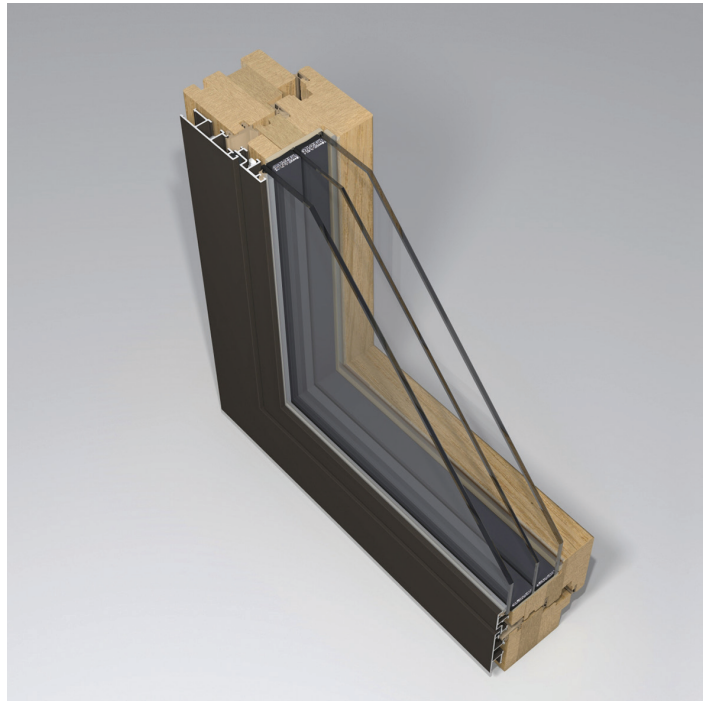

GAMA 78 B R A G A

Uw	0.91 W/m ² *K**
Rw	35 dB**
Stiklinimas	2-3 stiklų paketas
Garantija	5 m.*

Lango profilio savybės:

- Slankiojančios durys
- Arkiniai langai
- Durys

Išskirtinio dizaino langai modernios architektūros namams

Išorėje durų varčia ir rėmas yra vienoje plokštumoje. Analogiško dizaino galimi arkiniai langai, lauko durys, stumdomosios durys. Langai labai gražiai integruojasi į medžio ir stiklo fasadines sistemas. Stiklo paketas iki 62 mm.

* Garantija langų lauko padengimui teikiama priklausomai nuo medienos ir dažymo tipo.

** Uw ir Rw apskaičiuota langui:

Matmenys: aukštis 1480 mm, plotis 1230 mm. Atidarymo tipas: atidaroma į vidų, dešininis. Apkaustai: ROTO. Tvirtinimas: 7 fiksavimo taškai perimetru. Tarpinės: SCHLEGEL poroloninės. Sandarinimo kontūrai: 2. Įstiklinimas: stiklo paketas, 4-14Ar-4-14Ar-4 (du stiklai dengti selektyvu, tarpai pripildyti argono dujų, skiriamieji rėmeliai aliumininiai).