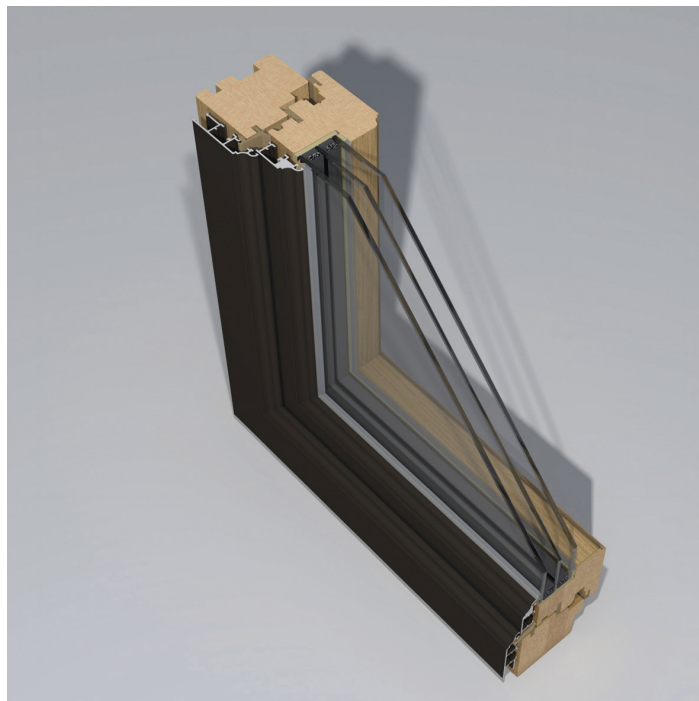

GAMA 78 CLASSIC

Uw	0.91 W/m ² *K**
Rw	35 dB**
Stiklinimas	2-3 stiklų paketas
Garantija	5 m.*

Lango profilio savybės:

- Ekonomiškas variantas
- Durys
- Slankiojančios durys
- Arkiniai langai

Populiariausi mūsų sukurti langai

Iš išorės kaustyti aliuminiu, skirtu apsaugoti juos nuo atmosferos poveikio. Puiki kaina bei optimali kokybė.

Išorinis aliuminio ir vidinis medinio profilio kontūras vienodo dizaino. Analogiškai galimi arkiniai langai, lauko durys, stumdomosios durys. Stiklo paketas iki 48 mm.

* Garantija langų lauko padengimui teikiama priklausomai nuo medienos ir dažymo tipo.

** Uw ir Rw apskaičiuota langui:

Matmenys: aukštis 1480 mm, plotis 1230 mm. Atidarymo tipas: atidaroma į vidų, dešininis. Apkaustai: ROTO. Tvirtinimas: 7 fiksavimo taškai perimetru. Tarpinės: SCHLEGEL poroloninės. Sandarinimo kontūrai: 2. Įstiklinimas: stiklo paketas, 4-14Ar-4-14Ar-4 (du stiklai dengti selektyvu, tarpai pripildyti argono dujų, skiriamieji rėmeliai aliumininiai).