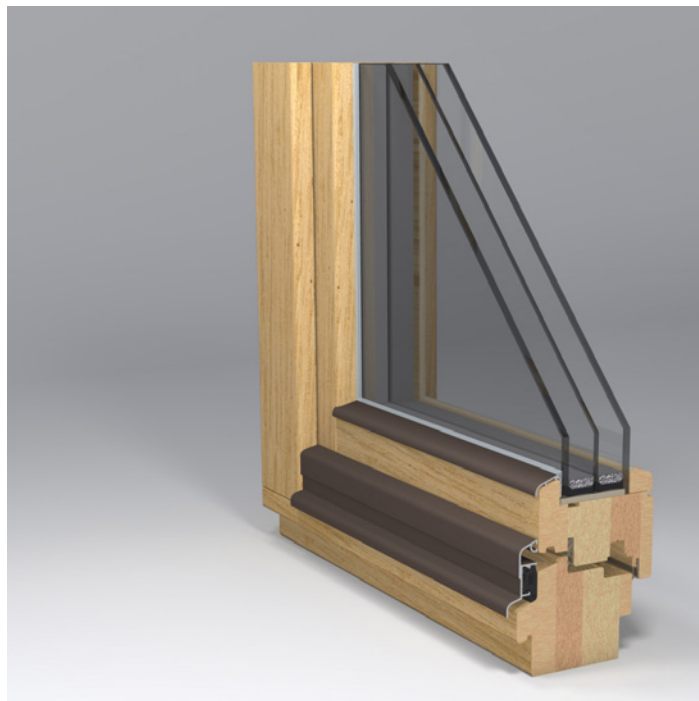

GAMA 94

Uw	0.88 W/m ² *K**
Rw	35 dB**
Застекление	стеклопакет с 2-3 стеклами
Гарантия	5 лет.*

Особенно теплое

Это окна с самым толстым из производимых нами профилей рамы. Лучше всего защищают от нежелательного воздействия окружающей среды и удерживают тепло. В аналогичном дизайнерском решении могут производиться арочные окна, наружные двери, раздвижные двери. Для наружной защиты от воды и солнца горизонтальные поверхности закрыты алюминиевым профилем – отливом. Стеклопакет – до 56 мм.

* Гарантия на наружное оконное покрытие предоставляется в зависимости от типа древесины и окраски.

** Uw и Rw рассчитано для окна:

Размеры: высота 1480 мм, ширина 1230 мм. *Тип открывания:* открывание внутрь, правое. *Оковка:* ROTO. Крепление: 7 точек фиксации по периметру. *Уплотняющие прокладки:* SCHLEGEL, поролоновые. *Контуры герметизации:* 2.

Застекление: стеклопакет, 4-14Ar-4-14Ar-4 (два стекла имеют селективное покрытие, промежутки заполнены аргоном, разделительные рамки алюминиевые).