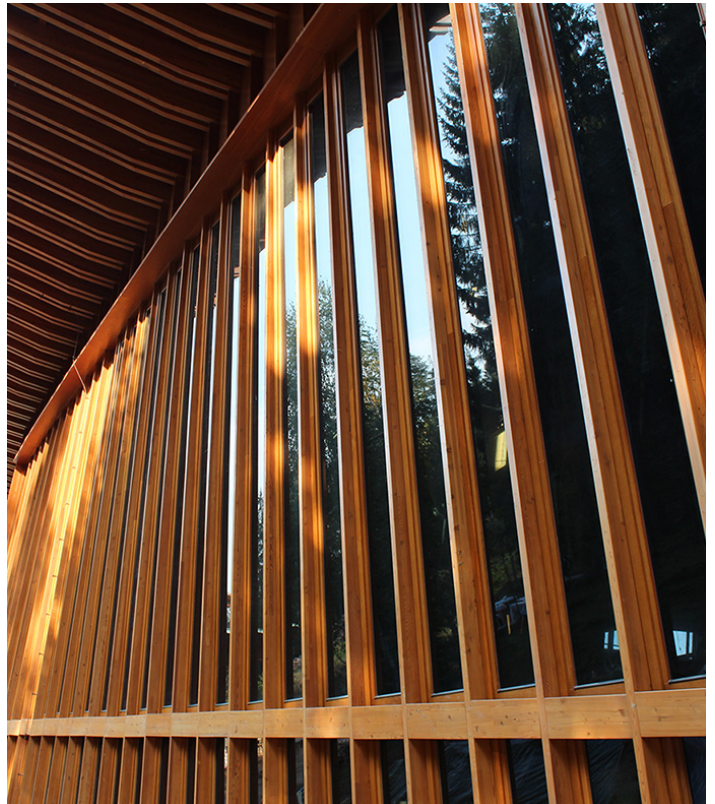

GAMA 78 BRAGA

Uw	0.88 W/m ² *K**
Rw	35 dB**
Застекление	стеклопакет с 2-3 стеклами
Гарантия	5 лет.*

ЭКСКЛЮЗИВНЫЙ СТИЛЬ

Окна эксклюзивного дизайна для дома в современном архитектурном стиле. Снаружи дверное полотно и рама находятся на одной плоскости.

В аналогичном дизайнерском решении могут производиться арочные окна, наружные и раздвижные двери. Окна очень красиво интегрируются в деревянно-стеклянные фасадные системы. Стеклопакет – до 62 мм.

ПРИМЕНЯЮТСЯ СЛЕДУЮЩИЕ МАТЕРИАЛЫ

* Гарантия на наружное оконное покрытие предоставляется в зависимости от типа древесины и окраски.

** Uw и Rw рассчитано для окна:

Размеры: высота 1480 мм, ширина 1230 мм. *Тип открывания:* открывание внутрь, правое. *Оковка:* ROTO. Крепление: 7 точек фиксации по периметру. *Уплотняющие прокладки:* SCHLEGEL, поролоновые. *Контуры герметизации:* 2.

Застекление: стеклопакет, 4-14Ar-4-14Ar-4 (два стекла имеют селективное покрытие, промежутки заполнены аргоном, разделительные рамки алюминиевые).