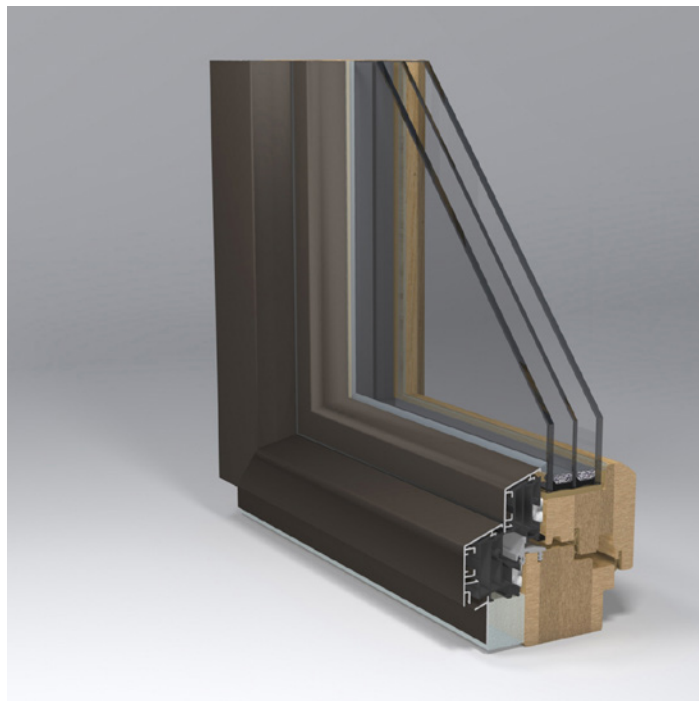

# GAMA 78 THERM

<b>Uw</b>	0.88 W/m <sup>2</sup> *K**
<b>Rw</b>	35 dB**
<b>Застекление</b>	стеклопакет с 2-3 стеклами
<b>Гарантия</b>	5 лет.*

## Для пассивного дома

Окна снаружи окованы алюминием и дополнительно утеплены. Предназначены для пассивного дома с высшей степенью энергетической эффективности.

Благодаря дополнительным уплотняющим прокладкам с воздушными камерами лучше всего задерживают холод и сохраняют тепло внутри дома. В аналогичном варианте возможны арочные окна, наружные двери, раздвижные двери. Стеклопакет – до 48 мм.

\* Гарантия на наружное оконное покрытие предоставляется в зависимости от типа древесины и окраски.

\*\* Uw и Rw рассчитано для окна:

Размеры: высота 1480 мм, ширина 1230 мм. Тип открывания: открывание внутрь, правое. Оковка: ROTO. Крепление: 7 точек фиксации по периметру. Уплотняющие прокладки: SCHLEGEL, поролоновые. Контуры герметизации: 2.

Застекление: стеклопакет, 4-14Ar-4-14Ar-4 (два стекла имеют селективное покрытие, промежутки заполнены аргоном, разделительные рамки алюминиевые).