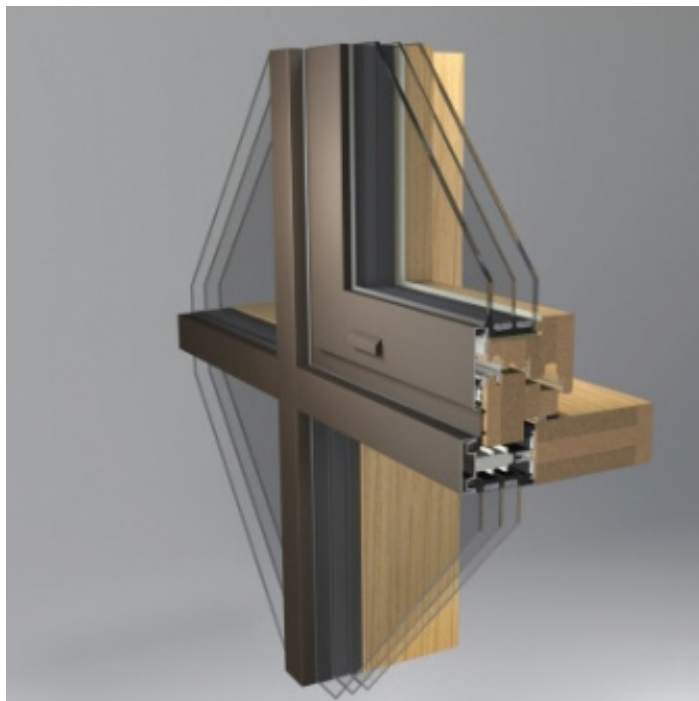

GAMA 78 FRONTAL

Uw	0.88 W/m ² *K**
Rw	35 dB**
Застекление	стеклопакет с 2-3 стеклами
Гарантия	5 лет.*

Конструкции составляют дерево, алюминий и стекло. Предназначены для больших ограждений и высоких зданий. Применяется немецкая система Gutmann Lara GF. Легко интегрируются деревянные или деревянно-алюминиевые разводные системы (окна, двери). Отлично сочетаются с современной архитектурой.

* Гарантия на наружное оконное покрытие предоставляется в зависимости от типа древесины и окраски.

** Uw и Rw рассчитано для окна:

Размеры: высота 1480 мм, ширина 1230 мм. Тип открывания: открывание внутрь, правое. Оковка: ROTO. Крепление: 7 точек фиксации по периметру. Уплотняющие прокладки: SCHLEGEL, поролоновые. Контуры герметизации: 2.

Застекление: стеклопакет, 4-14Ar-4-14Ar-4 (два стекла имеют селективное покрытие, промежутки заполнены аргоном, разделительные рамки алюминиевые).