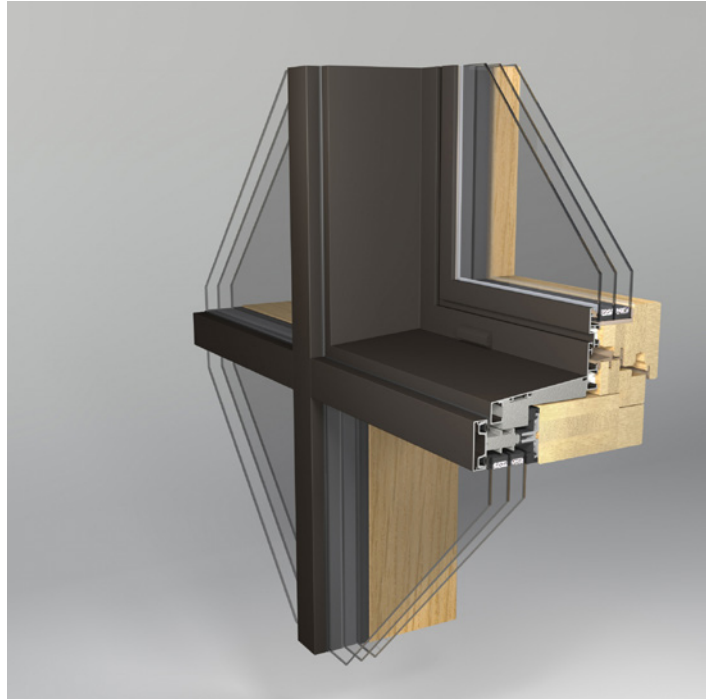

# GAMA 78 PORTAL

<b>Uw</b>	0.88 W/m <sup>2</sup> *K**
<b>Rw</b>	35 dB**
<b>Застекление</b>	стеклопакет с 2-3 стеклами
<b>Гарантия</b>	5 лет.*

Эксклюзивная фасадная конструкция, созданная совместно с технологическим партнером Gutmann. Система особенна тем, что может монтироваться на разных плоскостях и в углублениях фасада.

Сочетается с современной архитектурой и прекрасно подходит для высоких зданий.

\* Гарантия на наружное оконное покрытие предоставляется в зависимости от типа древесины и окраски.

\*\* Uw и Rw рассчитано для окна:

*Размеры:* высота 1480 мм, ширина 1230 мм. *Тип открывания:* открывание внутрь, правое. *Оковка:* ROTO. Крепление: 7 точек фиксации по периметру. *Уплотняющие прокладки:* SCHLEGEL, поролоновые. *Контуры герметизации:* 2.