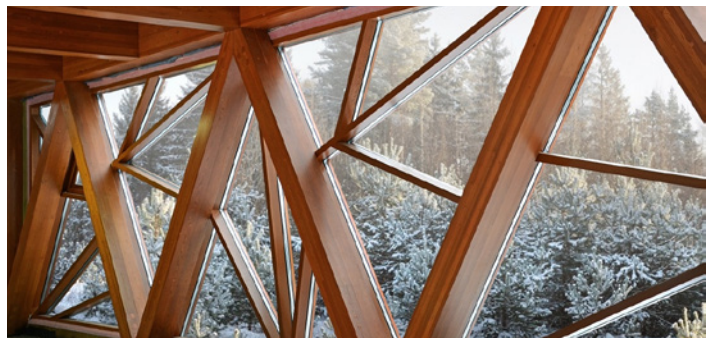

# GAMA 78 PORTAL

<b>Uw</b>	0.88 W/m <sup>2</sup> *K**
<b>Rw</b>	35 dB**
<b>Застекление</b>	стеклопакет с 2-3 стеклами
<b>Гарантия</b>	5 лет.*

Эксклюзивная фасадная конструкция, созданная совместно с технологическим партнером Gutmann. Система особенна тем, что может монтироваться на разных плоскостях и в углублениях фасада.

Сочетается с современной архитектурой и прекрасно подходит для высоких зданий.

\* Гарантия на наружное оконное покрытие предоставляется в зависимости от типа древесины и окраски.

\*\* Uw и Rw рассчитано для окна:

*Размеры:* высота 1480 мм, ширина 1230 мм. *Тип открывания:* открывание внутрь, правое. *Оковка:* ROTO. Крепление: 7 точек фиксации по периметру. *Уплотняющие прокладки:* SCHLEGEL, поролоновые. *Контуры герметизации:* 2.

*Застекление:* стеклопакет, 4-14Ar-4-14Ar-4 (два стекла имеют селективное покрытие, промежутки заполнены аргоном, разделительные рамки алюминиевые).