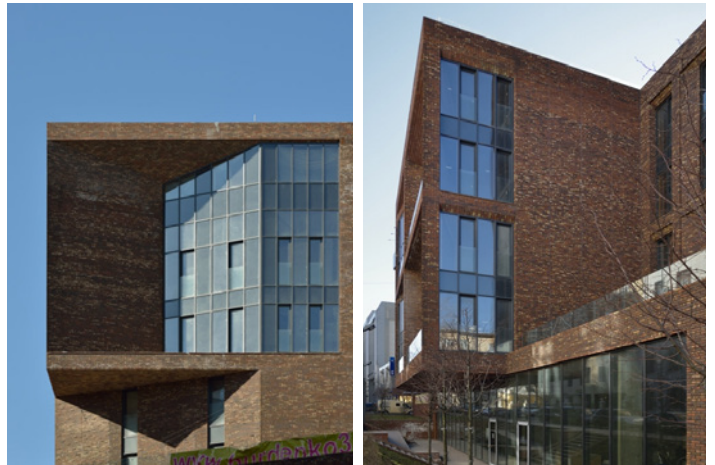

ПРИМЕНЯЮТСЯ СЛЕДУЮЩИЕ МАТЕРИАЛЫ

Типы древесины:	шиповатая сосна, нешиповатая сосна, шорея, лиственница, эвкалипт, дуб и др.
Окраска:	Teknos/Finland/
Алюминиевые профили:	Gutmann / Германия/
Оковка:	Roto / G. U. / Германия/
Стекла:	Saint-Gobain / Франция/
Прокладки:	Schlegel Q-Lon / Германия/
Ручки:	Hoppe Atlanta / Германия/