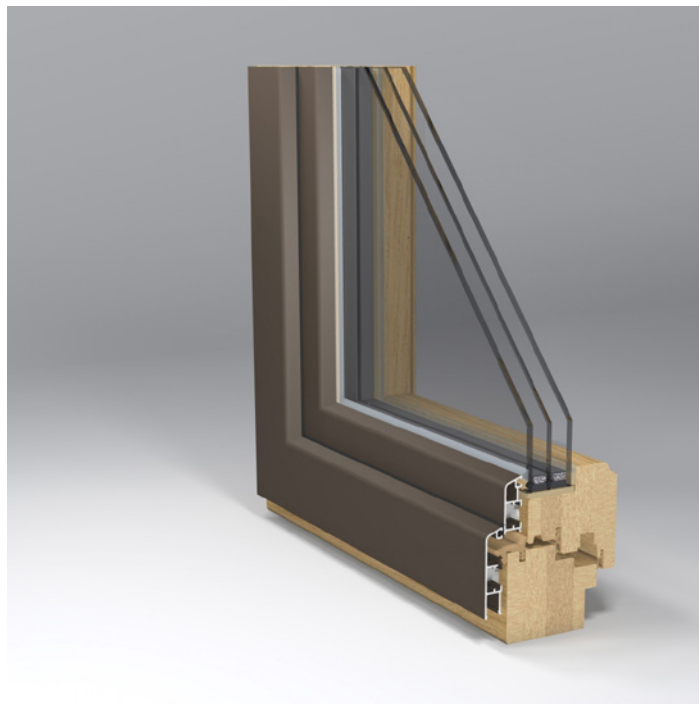

GAMA T78 M I R A

Uw	0.88 W/m ² *K**
Rw	35 dB**
Застекление	стеклопакет с 2-3 стеклами
Гарантия	5 лет.*

Универсальная эстетика

Входная дверь европейского типа, чистого закругленного дизайна, снаружи окованная алюминием, который защищает дверь от атмосферного воздействия.

Этот алюминиевый профиль легко сочетается со сложными архитектурными решениями. В аналогичном варианте возможны арочные наружные двери и окна, раздвижные двери. Стеклопакет – до 48 мм.

ПРИМЕНЯЮТСЯ СЛЕДУЮЩИЕ МАТЕРИАЛЫ

* Гарантия на наружное оконное покрытие предоставляется в зависимости от типа древесины и окраски.

** Uw и Rw рассчитано для окна:

Размеры: высота 1480 мм, ширина 1230 мм. *Тип открывания:* открывание внутрь, правое. *Оковка:* ROTO. Крепление: 7 точек фиксации по периметру. *Уплотняющие прокладки:* SCHLEGEL, поролоновые. *Контуры герметизации:* 2.

Застекление: стеклопакет, 4-14Ar-4-14Ar-4 (два стекла имеют селективное покрытие, промежутки заполнены аргоном, разделительные рамки алюминиевые).