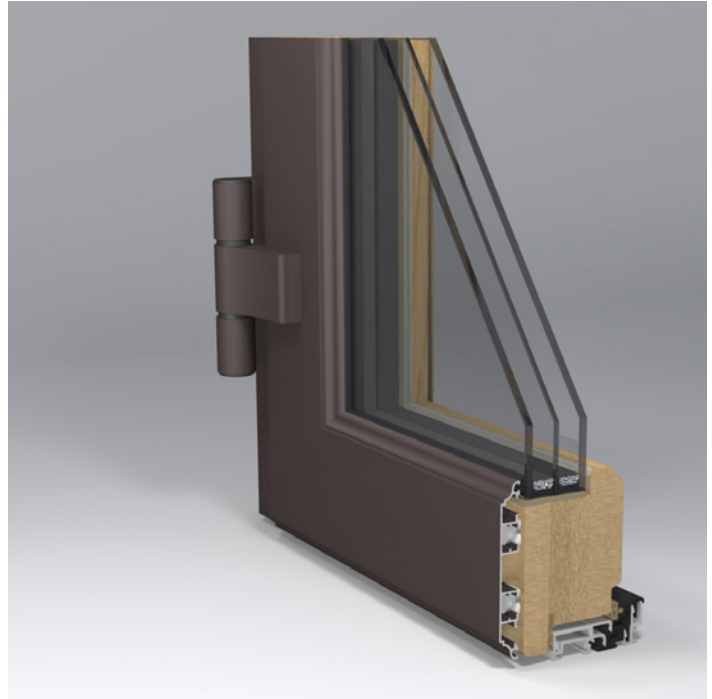

# GAMA T78 CLASSIC

<b>Uw</b>	0.88 W/m <sup>2</sup> *K**
<b>Rw</b>	35 dB**
<b>Застекление</b>	стеклопакет с 2-3 стеклами
<b>Гарантия</b>	5 лет.*

## Деревянная входная дверь, снаружи окована алюминием

Самый популярный из созданных нами профилей. Наружный контур алюминиевого профиля и внутренний контур деревянного профиля – одинакового дизайна. В аналогичном варианте возможны арочные наружные двери и окна, раздвижные двери. Стеклопакет – до 48 мм.

\* Гарантия на наружное оконное покрытие предоставляется в зависимости от типа древесины и окраски.

\*\* Uw и Rw рассчитано для окна:

Размеры: высота 1480 мм, ширина 1230 мм. Тип открывания: открывание внутрь, правое. Оковка: ROTO. Крепление: 7 точек фиксации по периметру. Уплотняющие прокладки: SCHLEGEL, поролоновые. Контуры герметизации: 2.

Застекление: стеклопакет, 4-14Ar-4-14Ar-4 (два стекла имеют селективное покрытие, промежутки заполнены аргоном, разделительные рамки алюминиевые).