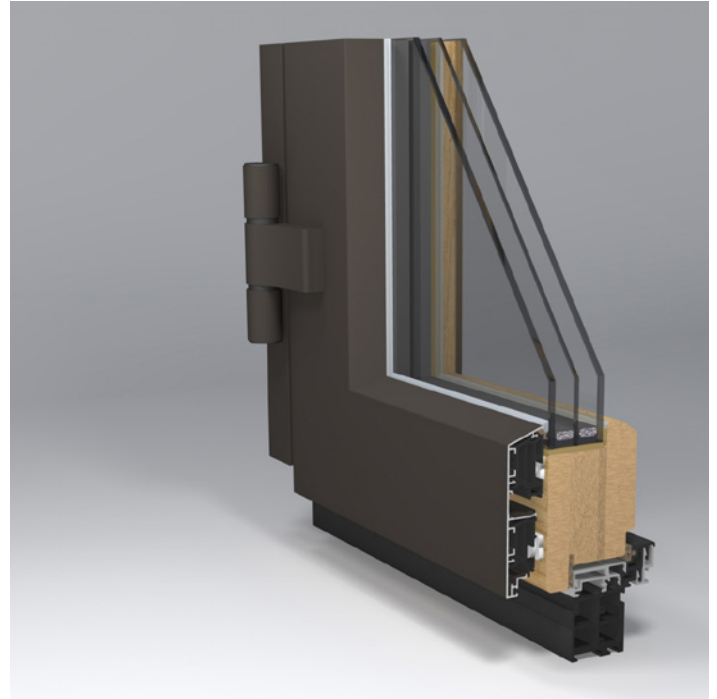

GAMA T78 T H E R M

Uw	0.88 W/m ² *K**
Rw	35 dB**
Застекление	стеклопакет с 2-3 стеклами
Гарантия	5 лет.*

Для пассивного дома

Наружные двери для пассивного дома с высшей степенью энергетической эффективности.

Профили снаружи окованы алюминием и дополнительно утеплены. Благодаря дополнительным уплотняющим прокладкам с воздушными камерами лучше всего задерживают холод и сохраняют тепло внутри дома. В аналогичном варианте возможны арочные наружные двери и окна, раздвижные двери. Стеклопакет – до 48 мм.

* Гарантия на наружное оконное покрытие предоставляется в зависимости от типа древесины и окраски.

** Uw и Rw рассчитано для окна:

Размеры: высота 1480 мм, ширина 1230 мм. *Тип открывания:* открывание внутрь, правое. *Оковка:* ROTO. Крепление: 7 точек фиксации по периметру. *Уплотняющие прокладки:* SCHLEGEL, поролоновые. *Контуры герметизации:* 2.